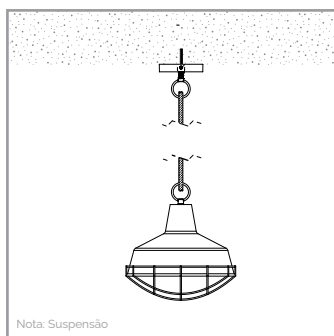

ASELLI é uma campânula apropriada para iluminação decorativa, associada a um conceito rustico.

Incorpora lâmpadas apropriadas para casquilho E27, tornando o equipamento simples e fácil de utilizar.

DESCRIÇÃO DO PRODUTO

Montagem	Suspensão;
Corpo	Alumínio, pintado a uma só cor a epóxi; ou Alumínio pintado a duas cores a tinta líquida;
Aplicação	Espaços de habitações; Espaços comerciais; Espaços de hotelaria;

ESPECIFICAÇÕES ELÉTRICAS

Fonte de luz	Lâmpada de casquilho E27; (potência máxima recomendada - 14 W)
Classe de Proteção elétrica	I;

NORMAS (PRODUTOS FABRICADOS SEGUNDO:)

EN 60598-1:2004

ACABAMENTOS

Cz Cinzento granulado (RAL 7000)

Outros acabamentos sob consulta

EMBALAGEM

Dimensão (mm)	300x300x250
Peso (Kg)	0,9

DESENHOS MECÂNICOS (mm)

EXEMPLO PARA ENCOMENDA

FAMÍLIA DE PRODUTO	SUORTE	ACABAMENTO	OPÇÕES
ASELLI	E27	Cz	-

IMAGENS ILUSTRATIVAS