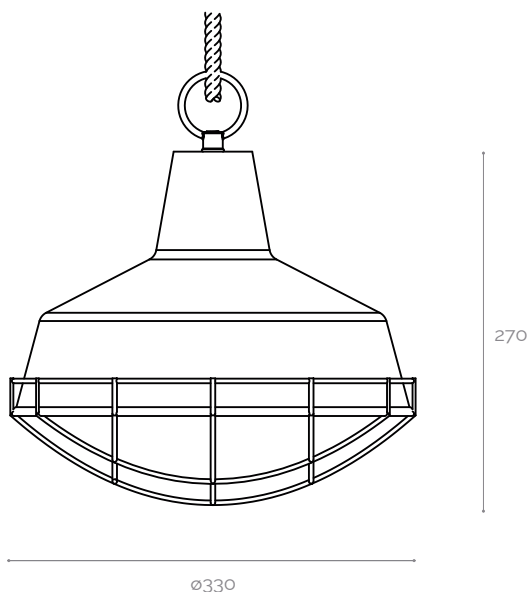

ASELLI é uma campânula apropriada para iluminação decorativa, associada a um conceito rustico.

Incorpora lâmpadas apropriadas para casquilho E27, tornando o equipamento simples e fácil de utilizar.

DESCRIÇÃO DO PRODUTO

Montagem	Suspensão;
Corpo	Alumínio, pintado a uma só cor a epóxi; ou Alumínio pintado a duas cores a tinta líquida;
Aplicação	Espaços de habitações; Espaços comerciais; Espaços de hotelaria;

ESPECIFICAÇÕES ELÉTRICAS

Fonte de luz	Lâmpada de casquilho E27; (potência máxima recomendada - 14 W)
Classe de Proteção elétrica	I;

NORMAS (PRODUTOS FABRICADOS SEGUNDO:)

EN 60598-1:2004

ACABAMENTOS

Cz Cinzento granulado (RAL 7000)

Outros acabamentos sob consulta

EMBALAGEM

Dimensão (mm)	300x300x250
Peso (Kg)	0,9

DESENHOS MECÂNICOS (mm)

EXEMPLO PARA ENCOMENDA

FAMÍLIA DE PRODUTO	SUORTE	ACABAMENTO	OPÇÕES
ASELLI	E27	Cz	-

IMAGENS ILUSTRATIVAS