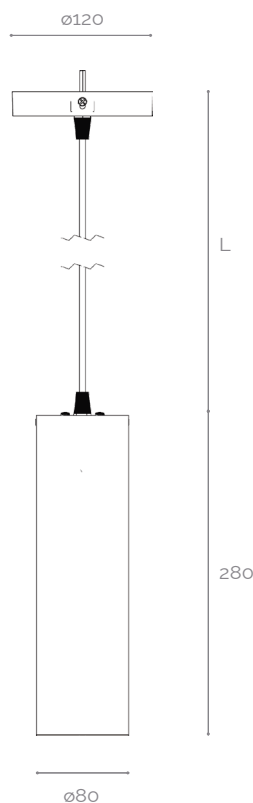

Fluxo adequado ao espaço envolvente.

DESCRIÇÃO DO PRODUTO

Montagem	Suspensão;
Corpo	Aço;
Aplicação	Espaços comerciais; Zonas de circulação; Escritórios; Zonas de exposição;
IRC	$Ra > 90$;
Difusor	T - Transparente;
Lente	M;

ESPECIFICAÇÕES ELÉTRICAS

Corrente Ali. Máx.	350 mA;
Classe de Proteção elétrica	I;

NORMAS (PRODUTOS FABRICADOS SEGUNDO:)

EN 60598-1

EMBALAGEM

Dimensão (mm)	150x150x520
Peso (kg)	1,6

ACABAMENTOS

Br Branco (RAL 9110)

Outros acabamentos sob consulta

DESENHOS MECÂNICOS (mm)

ESPECIFICAÇÕES FOTOMÉTRICAS

MODELO	POTÊNCIA (W)	CÓDIGO FOTOMÉTRICO	FLUXO LUMINOSO (lm)	EFICÁCIA DO SISTEMA* (lm/W)
MANGUS	14	930	1120	78
		940	1214	84

DIAGRAMA POLAR

M

EXEMPLO PARA ENCOMENDA

FAMÍLIA DE PRODUTO	CÓDIGO FOTOMÉTRICO	LENTE	DIFUSOR	ACABAMENTO	OPÇÕES
MANGUS	930	M	T	Md+Br	-

IMAGENS ILUSTRATIVAS

NOTAS

Este aparelho não é apropriado para repicagem.