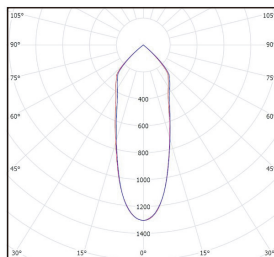

DIAGRAMA POLAR

M

EXEMPLO PARA ENCOMENDA

FAMÍLIA DE PRODUTO	CÓDIGO FOTOMÉTRICO	LENTE	DIFUSOR	ACABAMENTO	OPÇÕES
MANGUS	930	M	T	Md+Br	-