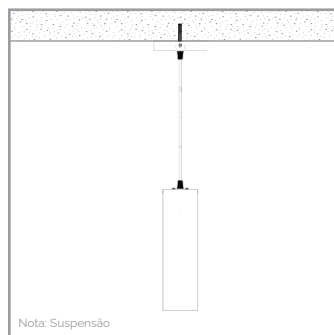

DIAGRAMA POLAR

M

EXEMPLO PARA ENCOMENDA

FAMÍLIA DE PRODUTO	CÓDIGO FOTOMÉTRICO	LENTE	DIFUSOR	ACABAMENTO	OPÇÕES
MANGUS	930	M	T	Md+Br	-

IMAGENS ILUSTRATIVAS

NOTAS

Este aparelho não é apropriado para repicagem.