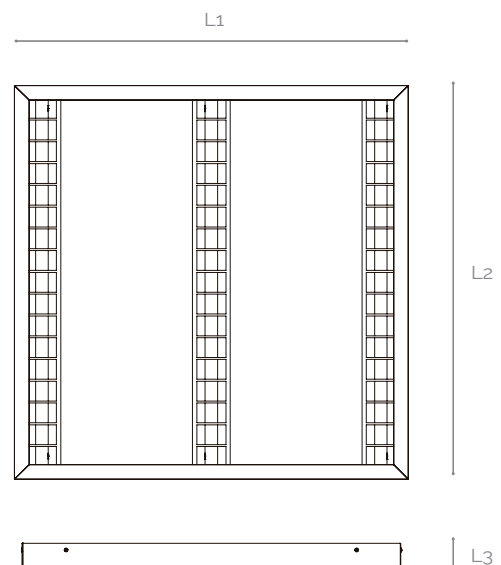

<b>Wh</b>	White (RAL 9003)
-----------	------------------

Other finishes on request

**PACKAGE**

Model	Dimension (mm)	Weight (Kg)
100x1200	160x1200x110	2,2
100x1500	160x1500x110	2,8
300x300	310x310x110	2,3
300x600	360x600x60	4,2
300x1200	300x1200x60	5,2
300x1500	300x1500x60	6,4
600x600	610x610x100	4,8

**MECHANICAL DRAWINGS (mm)**

MODEL	L1 (mm)	L2 (mm)	L3 (mm)	DISTANCE BETWEEN HOLES (mm)
100x1200	110	1148	65	85x1130
100x1500	110	1430	65	85x1415
300x600	297	597	85	280x580
300x1200	297	1100	85	280x1040
300x1500	297	1497	85	280x1420
600x600	597	597	85	580x580

### PHOTOMETRIC SPECIFICATIONS

MODEL	PERFORMANCE	POWER (W)	PHOTOMETRIC CODE	LUMINOUS FLUX (lm)	SYSTEM EFFICIENCY* (lm/W)
100x1200	HO	40	827	4351	108
			830	4546	113
			840	4806	120
			850	4806	120
	HE	29	827	3226	112
			830	3371	117
100x1500	HO	51	840	3563	123
			850	3563	123
			827	5439	106
			830	5683	111
	HE	37	840	6007	117
			850	6007	117
300x600	HO	42	827	4033	109
			830	4213	114
			840	4454	121
			850	4454	121
	HE	30	827	4351	105
			830	4546	110
300x1200	HO	80	840	4806	116
			850	4806	116
			827	3226	108
			830	3371	113
	HE	58	840	3563	119
			850	3563	119
300x1500	HO	99	827	8702	108
			830	9092	113
			840	9612	120
			850	9612	120
	HE	71	827	6453	112
			830	6742	117
600x600 (2 LED lines)	HO	42	840	7127	123
			850	7127	123
			827	10878	109
			830	11365	114
	HE	30	840	12015	121
			850	12015	121
600x600 (3 LED lines)	HO	61	827	8066	113
			830	8427	118
			840	8908	125
			850	8908	125
	HE	44	827	4351	105
			830	4546	110
600x600 (4 LED lines)	HO	80	840	4806	116
			850	4806	116
			827	3226	108
			830	3371	113
	HE	58	840	3563	119
			850	3563	119